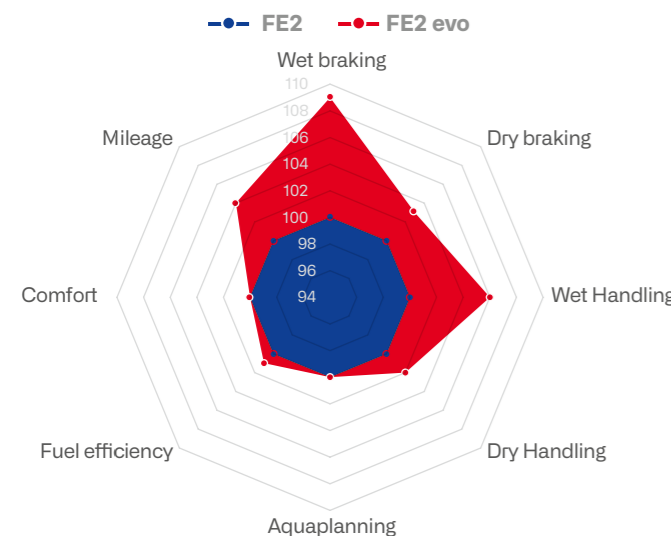

FE2 evo Performance