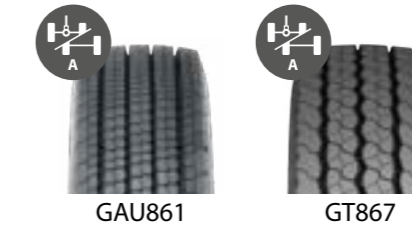

URBAN

Size	LI	SI	Tube Type	Tubeless	Pattern	Noise (dB)				
275/70R22.5	152/148 (150/148)	J (K)	TL	GAU861	3PMSF	73	A	C	D	
245/70R19.5	136/134	M	TL	GT867	3PMSF	70	A	B	E	
11R22.5	148/145	J	TL	GT867	3PMSF	71	A	C	D	
305/70R22.5	152/150 (154/150)	J (E)	TL	GT867	M+S	72	A	C	D	
315/80R22.5	158/150	J	TL	GT867	M+S	72	A	C	C	
265/70R19.5	143/141	J	TL	GAU867^{V1}	3PMSF	70	A	C	D	
11R22.5	148/145	J	TL	GAU867^{V1}	3PMSF	71	A	C	D	
275/70R22.5	152/148 (150/148)	J (K)	TL	GAU867^{V1}	3PMSF	70	A	C	C	
295/80R22.5	154/150	J	TL	GAU867^{V1}	3PMSF	71	A	C	D