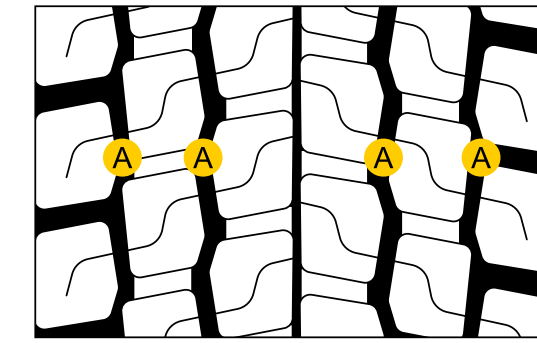

GDR665 / GDR665+

Profondeur maximale de recrusage: 3 mm

Dimension	A (mm)
GDR665	
295/80R22.5	7-9
315/80R22.5	7-9
GDR665+	
295/80R22.5	7-9