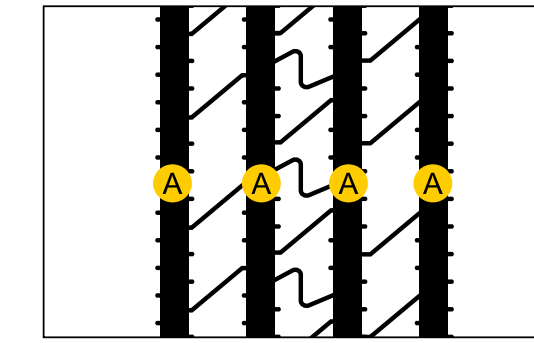

GAL817

Profondeur maximale de recrusage: 3 mm

Dimension	A (mm)
9R22.5	8-10
10R22.5	8-10
255/70R22.5	8-10