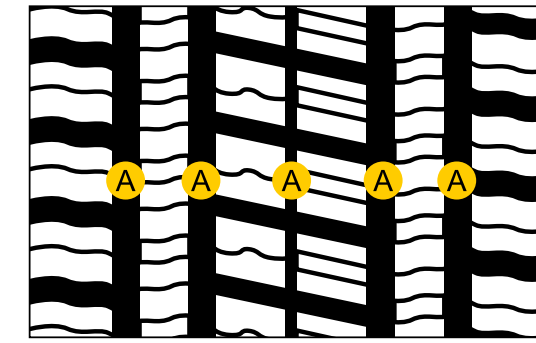

GDR655 / GDR655+

Profondeur maximale de recrusage: 3 mm

Dimension	A (mm)
GDR655	
11R22.5	6-8
295/80R22.5	6-8
315/70R22.5	6-8
315/80R22.5	6-8
GDR655+	
315/70R22.5	6-8
315/80R22.5	6-8