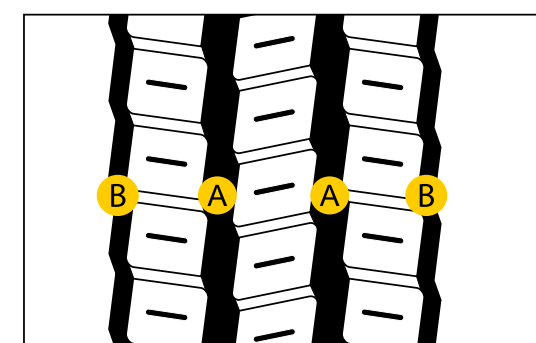

GTL925

Profondeur maximale de recrusage: 3 mm

Dimension	A (mm)
435/50R19.5	7-10
445/45R19.5	7-10

GAC821

Profondeur maximale de recrusage: 3 mm

Dimension	A (mm)
295/80R22.5	7-9

GAR820

Profondeur maximale de recrusage: 2 mm