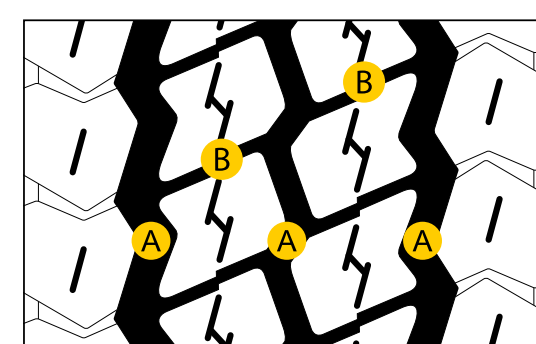

GAM851

Profondeur maximale de recrusage: 3 mm

Dimension	A (mm)	B (mm)
385/65R22.5	10-12	7-9
425/65R22.5	10-12	7-9
445/65R22.5	10-12	7-9