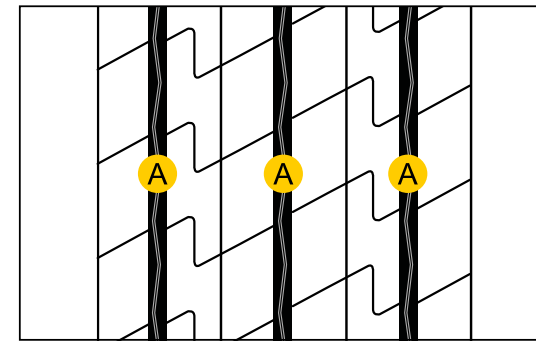

GSR237

Profondeur maximale de recrusage: 3 mm

Dimension	A (mm)
11R22.5	9-11
12R22.5	9-11
275/70R22.5	9-11
295/80R22.5	9-11
295/60R22.5	9-11
315/60R22.5	9-11
315/70R22.5	9-11
315/80R22.5	9-11
355/50R22.5	9-11