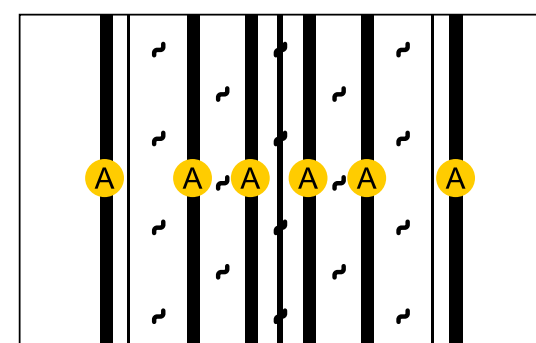

GTL925

Profondeur maximale de recrusage: 3 mm

Dimension	A (mm)
435/50R19.5	7-10
445/45R19.5	7-10