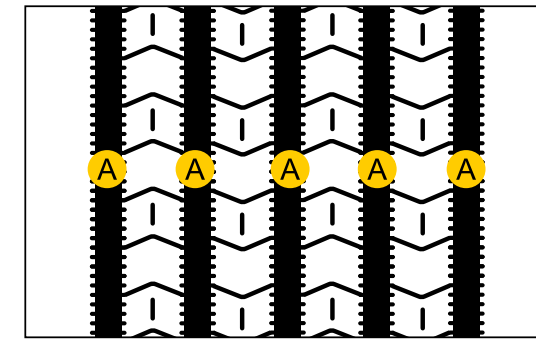

GSR259

Profondeur maximale de recrusage: 3 mm

Dimension	A (mm)
385/55R22.5	9-11
385/65R22.5	9-11