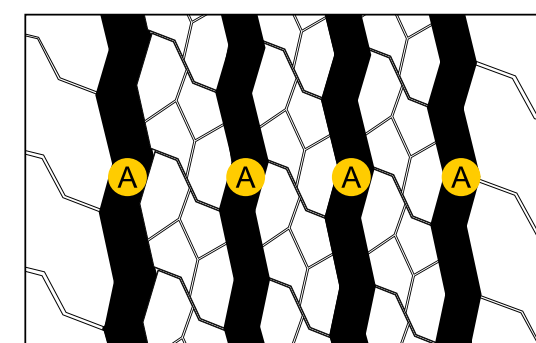

GAC821

Profondeur maximale de recrusage: 3 mm

Dimension	A (mm)
295/80R22.5	7-9