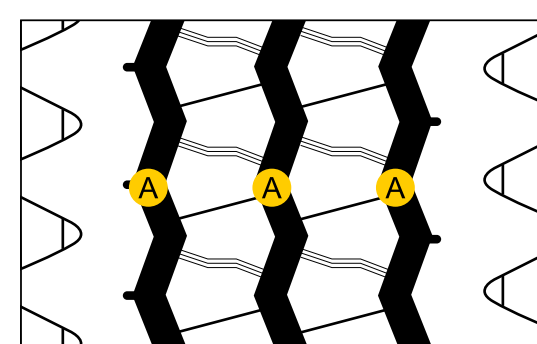

GAM833

Profondeur maximale de recrusage: 3 mm

Dimension	A (mm)
12.00R24	9-11
325/95R24	9-11