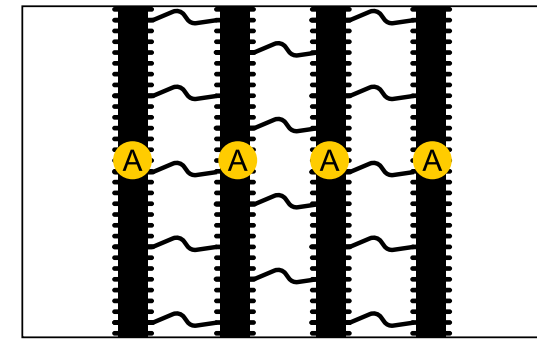

INSTRUCTION DE RECREUSAGE

GSR225

Profondeur maximale de recrusage: 3 mm

Dimension	A (mm)
245/70R19.5	7-9
265/70R19.5	7-9
285/70R19.5	7-9
11R22.5	9-11
12R22.5	9-11
275/70R22.5	9-11
295/80R22.5	9-11
295/60R22.5	9-11
315/60R22.5	9-11
315/70R22.5	9-11
315/80R22.5	9-11