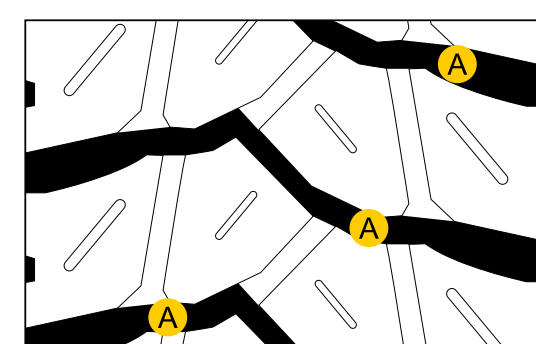

GAM833

Profondeur maximale de recrusage: 3 mm

Dimension	A (mm)
12.00R24	9-11
325/95R24	9-11

GDM687

Profondeur maximale de recrusage: 3 mm

Dimension	A (mm)
315/80R22.5	10-12

GDM686 / GDM686+

Profondeur maximale de recrusage: 3 mm