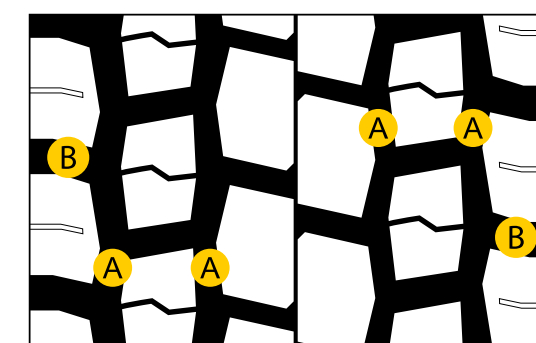

GDR638

Profondeur maximale de recrusage: 2 mm pour R17.5 et 3 mm pour R19.5

Dimension	A (mm)	B (mm)
205/75R17.5	6-8	7-9
215/75R17.5	6-8	7-9
225/75R17.5	6-8	7-9
235/75R17.5	6-8	7-9
245/70R17.5	6-8	7-9
245/70R19.5	8-10	9-11
265/70R19.5	8-10	9-11
285/70R19.5	8-10	9-11