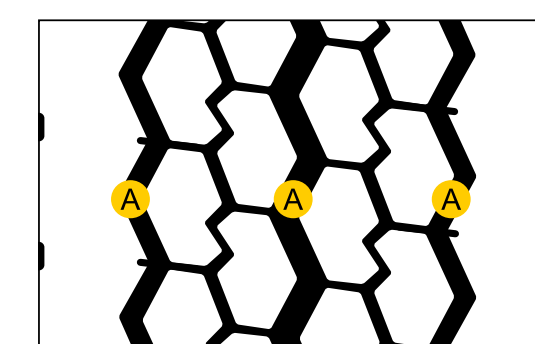

GAU867^{V1}

Profondeur maximale de recrusage: 2 mm pour R17.5 et 3 mm pour R19.5, R22.5

Dimension	A (mm)
215/75R17.5	6-8
265/70R19.5	6-8
11R22.5	7-9
275/70R22.5	7-9
295/80R22.5	7-9