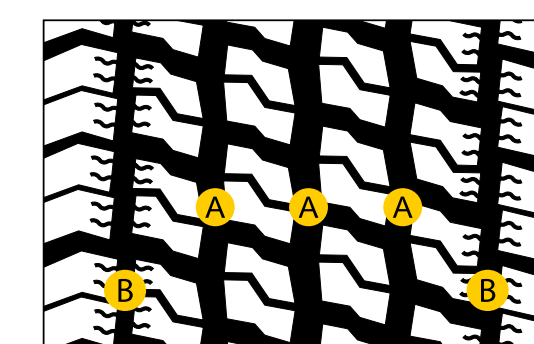

GSW226

Profondeur maximale de recrusage: 3 mm

Dimension	A (mm)	B (mm)
315/70R22.5	8-10	7-9
315/80R22.5	8-10	7-9
385/55R22.5	8-10	7-9
385/65R22.5	8-10	7-9