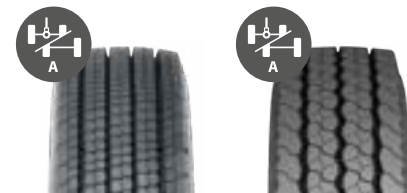

URBAIN

GAU861

GT867