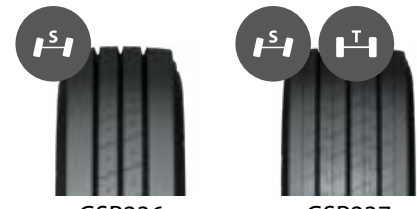

COMBI ROAD

GSR236

GSR237