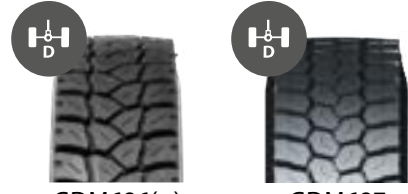

GDM686(+)

GDM687