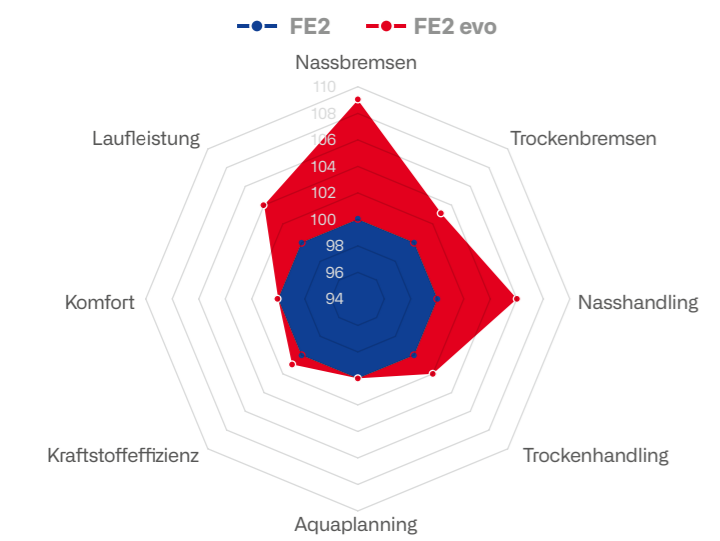

FE2 evo Performance