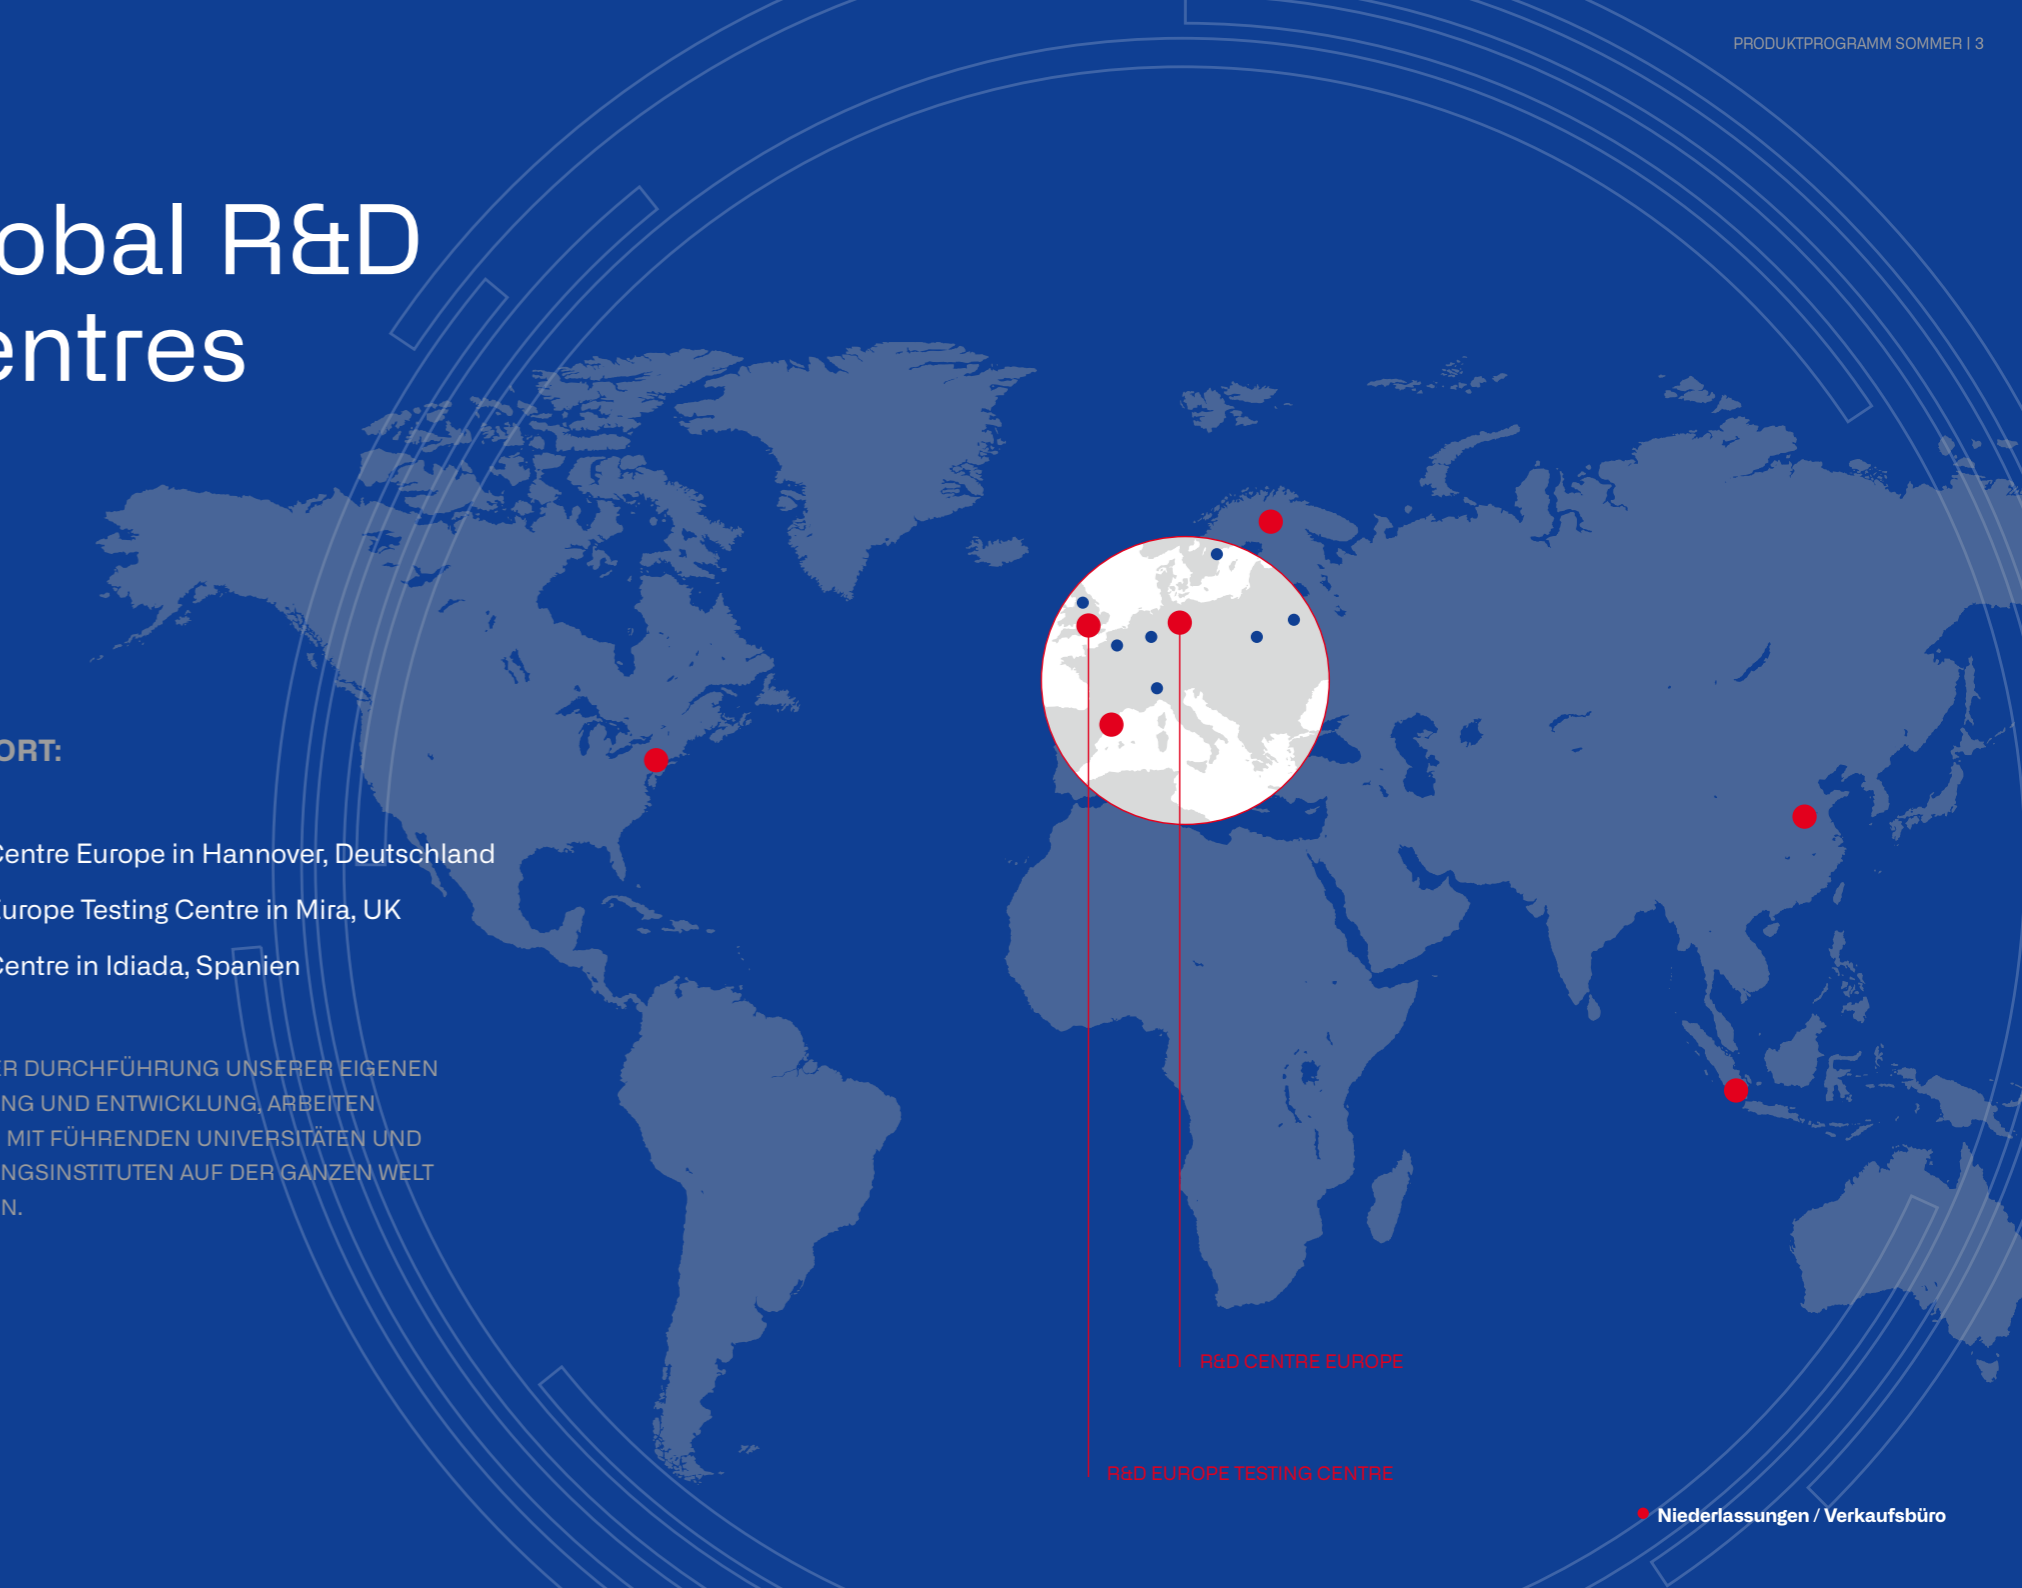

Inhaltsverzeichnis

Produktprogramm Sommer 2026

Global R&D Centres

STANDORT:

- ▲ R&D Centre Europe in Hannover, Deutschland
- ▲ R&D Europe Testing Centre in Mira, UK
- ▲ R&D Centre in Idiada, Spanien

NEBEN DER DURCHFÜHRUNG UNSERER EIGENEN FORSCHUNG UND ENTWICKLUNG, ARBEITEN WIR AUCH MIT FÜHRENDEN UNIVERSITÄTEN UND FORSCHUNGSINSTITUTEN AUF DER GANZEN WELT ZUSAMMEN.

	Global R&D Centres	3
	PKW Sommerreifen-Programm	4
	Gesellschaftliche Verantwortung des Unternehmens	6
PKW & SUV	SportActive 2 EV – Erlebe deine Reise elektrisch!	8
	SportActive 2 evo EV READY – Aktive Kontrolle für sportliches Fahren	12
	SportActive RFT – Fahre sicher, egal was kommt	16
	TouringActive EV READY – Perfekte Balance aus Komfort, Sicherheit und Effizienz	18
	FE2 evo EV READY – Der Allrounder für eine entspannte und komfortable Fahrt	20
	FE1 City – Stadtmobilität mit sicherem Handling	24
	ClimateActive EV READY – Für dynamisches Fahrvergnügen – das ganze Jahr über!	26
	4Seasons – Das ganze Jahr - bei jedem Wetter	30
TRANSPORTER	MAXMILER Pro2 EV READY – Leistung, auf die du dich verlassen kannst. Effizienz, die du wirklich siehst	32
	MAXMILER Pro – Der ideale Reifen für Ihren gewerblichen Einsatz	34
	MAXMILER Allseason 2 EV READY – Hohe Laufleistung, ganzjährig einsatzbereit	36
	Profilübersicht	38

R&D CENTRE EUROPE

R&D EUROPE TESTING CENTRE

● Niederlassungen / Verkaufsbüro