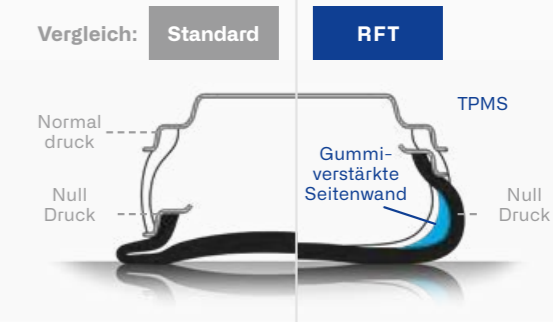

Speed: **V – Y**   Zoll: **17–20**   Serie: **35–55**