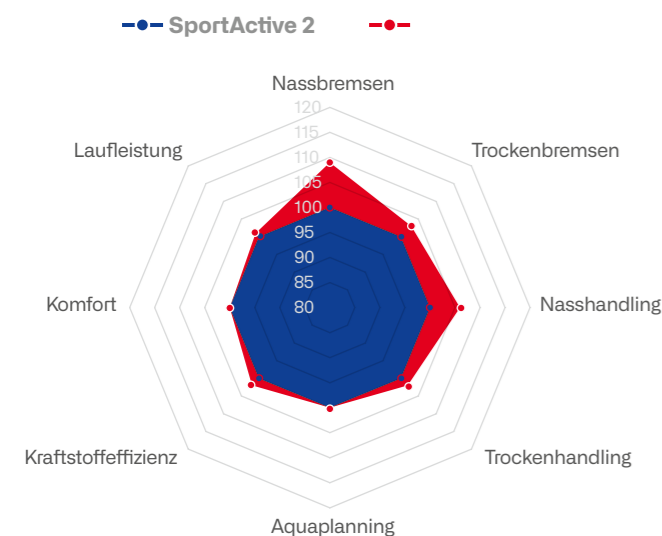

ZOLL	EU GRÖSSE	LI	Y	XL	EV READY	PROFIL	🔒	🌱	🔊	🔊	EPREL
19	245/45R19	102	Y	XL	JA	SportActive 2 evo	C	A	69	A	2485819
19	255/45R19	104	Y	XL	JA	SportActive 2 evo	C	A	70	A	2485816
20	235/45R20	98	100	V	JA	SportActive 2	C	A	69	A	2407345
20	245/35R20	93	95	Y		SportActive 2	D	A	69	A	2324016
20	245/40R20	111	99	Y	JA	SportActive 2	C	A	69	A	2407339
20	245/45R20	107	103	Y	JA	SportActive 2	D	A	69	A	2456779
20	255/35R20	100	97	Y		SportActive 2	D	A	69	A	2324018
20	255/40R20	96	101	Y	JA	SportActive 2	B	A	70	A	1966248
20	255/50R20	105	109	Y	JA	SportActive 2	B	A	69	A	2425511
20	265/45R20	100	104	Y		SportActive 2	C	A	69	A	2482326
20	275/30R20	103	97	Y		SportActive 2	D	A	69	A	2407344
20	275/45R20	99	110	Y	JA	SportActive 2	C	A	69	A	1966249
20	245/35R20	95	Y	XL		SportActive 2 evo	D	A	70	B	2485814
20	245/45R20	103	Y	XL	JA	SportActive 2 evo	C	A	69	A	2485815
20	255/35R20	97	Y	XL		SportActive 2 evo	C	A	70	A	2485812
20	255/45R20	105	W	XL		SportActive 2 evo	C	A	70	A	2485813
21	275/45R21	95	110	Y		SportActive 2	C	A	69	A	2407340
21	295/35R21	109	107	Y		SportActive 2	B	A	69	A	1966250
22	275/40R22	105	107	Y		SportActive 2	C	A	69	A	2485883

SportActive 2 evo Performance

Positiv und vertrauenswürdig bewertet