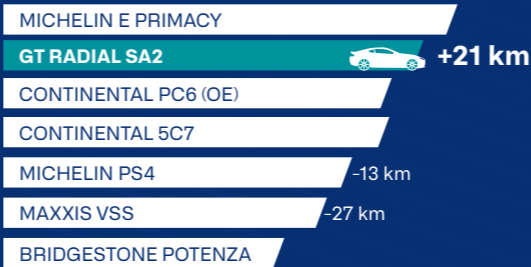

REICHWEITE