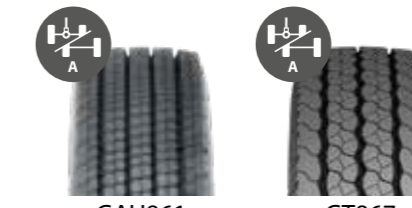

KOMMUNALVERKEHR

GAU861

GT867