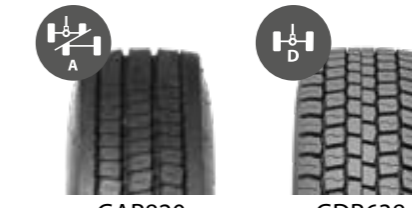

REGIONALVERKEHR

GAR820

GDR638