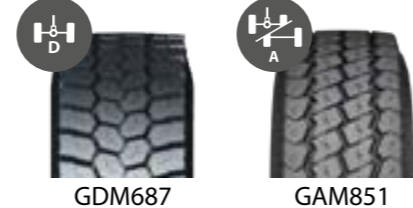

STRASSE/BAUSTELLE & ON/OFF

GAM838

GAM831

GAM837

GDM686(+)

GDM687

GAM851

GAO897

Größe	LI	SI	TL/TT	Profil	Geräusch (dB)	Icons			
315/80R22.5	158/150 (154/150)	K (L)	TL	GAM838	3PMSF	70	A	A	C
13R22.5	156/150	K	TL	GDM686+	3PMSF	73	A	B	E
12R22.5	152/148	K	TL	GDM686	3PMSF	73	A	B	E
295/80R22.5	154/149 (152/149)	K (L)	TL	GAM837	3PMSF	73	B	C	C
13R22.5	156/150	K	TL	GDM687	3PMSF	73	A	B	D
315/80R22.5	156/150	K	TL	GDM687	3PMSF	73	A	B	D
385/65R22.5	164 (158)	K (L)	TL	GAM851	3PMSF	72	B	B	C
425/65R22.5	165	K	TL	GAM851	3PMSF	72	B	B	C
445/65R22.5	169	K	TL	GAM851	3PMSF	72	B	B	C
14.00R20	164/161	J	TL	GAO897	*	*	*	*	