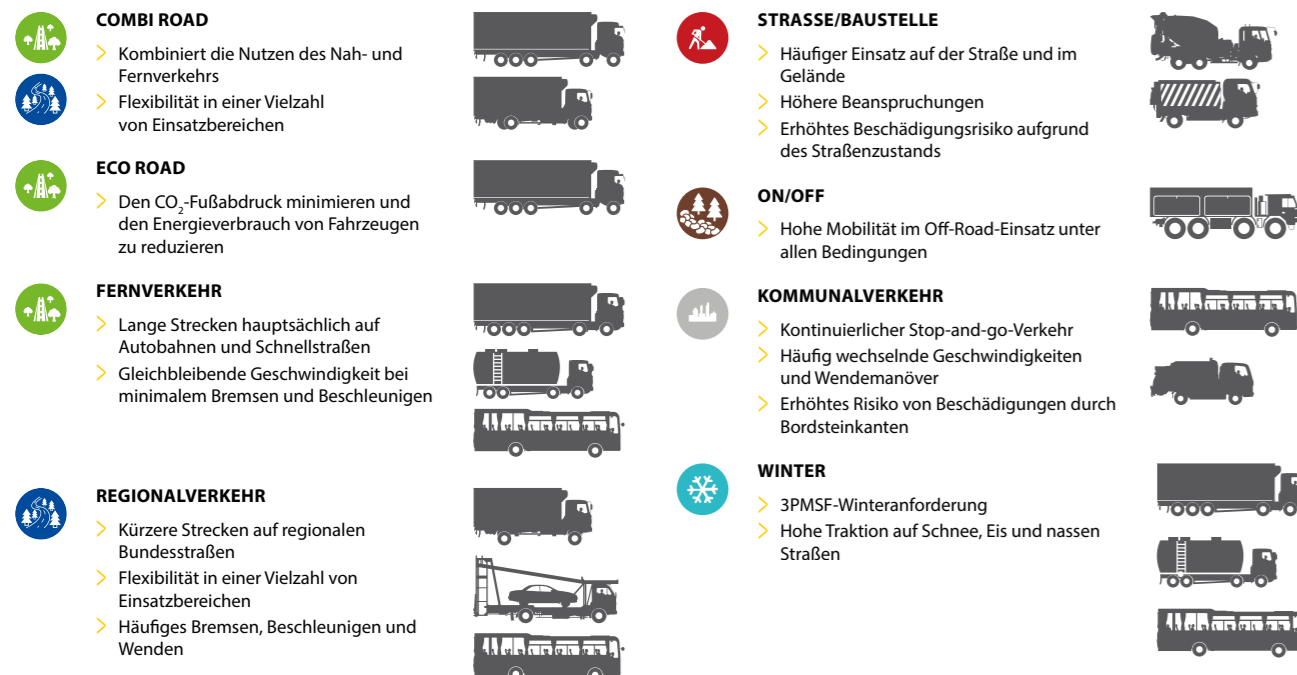

EINSATZBEREICHE