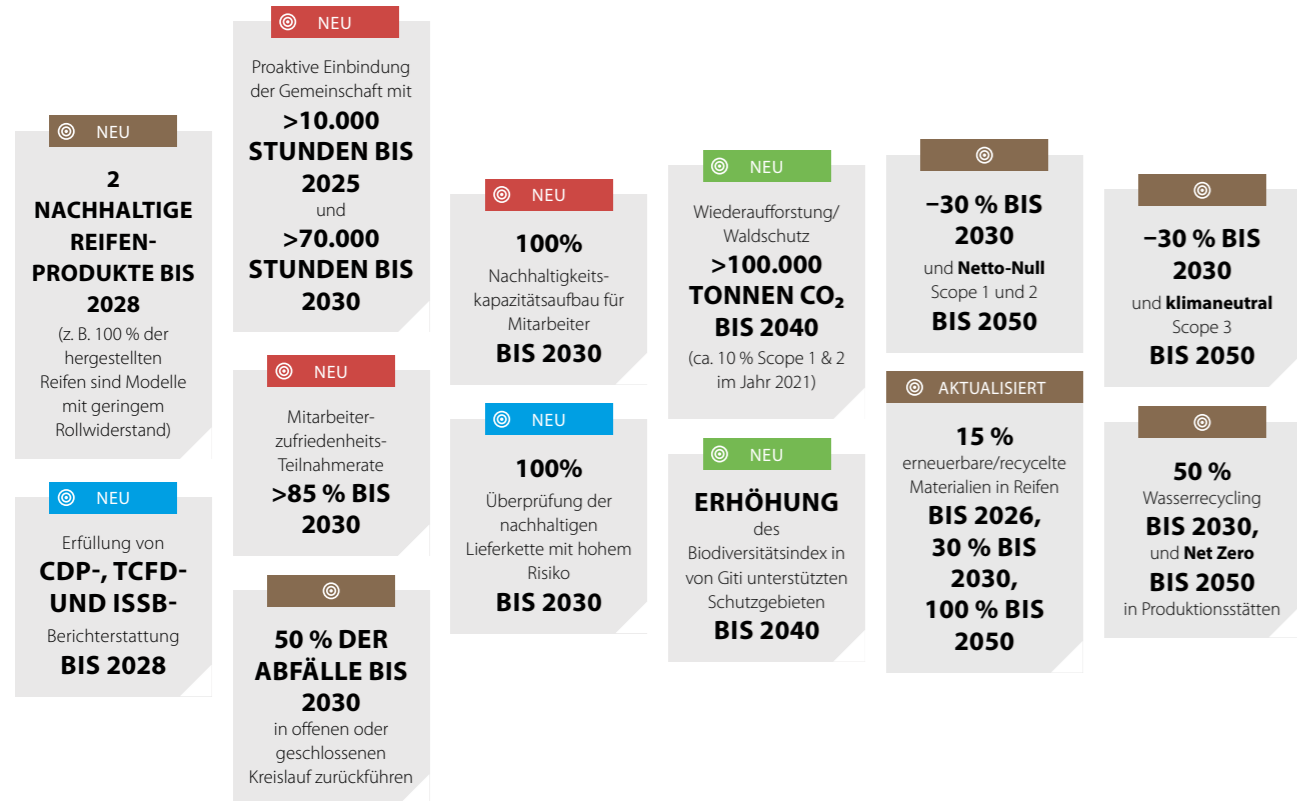

NACHHALTIGE KPI'S BIS 2050

- Braune Umwelt
- Grüne Umwelt
- Soziales
- Unternehmensführung

CDP: Carbon Disclosure Project
TCFD: Task Force on Climate-related Financial Disclosures
ISSB: The International Sustainability Standards Board

ECO ROAD

GDL617 ECO

Größe	LI	SI	TL/TT	Profil	Geräusch (dB)	Icons			
315/70R22.5	154/150 (152/148)	L (M)	TL	GDL617 ECO	3PMSF	74	B	C	B

FERNVERKEHR

GDL617

GTL919(+)

GTL925

Größe	LI	SI	TL/TT	Profil	Geräusch (dB)	Icons			
295/60R22.5	150/147 (149/146)	K (L)	TL	GDL617	3PMSF	74	B	C	D
315/60R22.5	152/148	L	TL	GDL617	3PMSF	74	B	B	D
315/70R22.5	154/150 (152/148)	L (M)	TL	GDL617	3PMSF	74	B	C	D
315/80R22.5	156/150 (154/150)	L (M)	TL	GDL617	3PMSF	74	B	C	D
385/65R22.5	164 (158)	K (L)	TL	GTL919+	3PMSF	69	A	B	B
205/65R17.5	132/130 (133/133)	K (G)	TL	GTL919	3PMSF	69	A	C	C
235/75R17.5	143/141 (146/146)	J (F)	TL	GTL919	3PMSF	69	A	C	C
245/70R19.5	141/140	J	TL	GTL919	3PMSF	69	A	C	C
265/70R19.5	143/141	J	TL	GTL919	3PMSF	69	A	C	C
285/70R19.5	150/148	J	TL	GTL919	3PMSF	69	A	C	C
385/55R22.5	160 (158)	K (L)	TL	GTL919	3PMSF	71	A	B	C
425/65R22.5	165	K	TL	GTL919	3PMSF	69	A	B	C
435/50R19.5	164	J	TL	GTL925	3PMSF	69	A	D	C
445/45R19.5	164	J	TL	GTL925	3PMSF	69	A	C	B