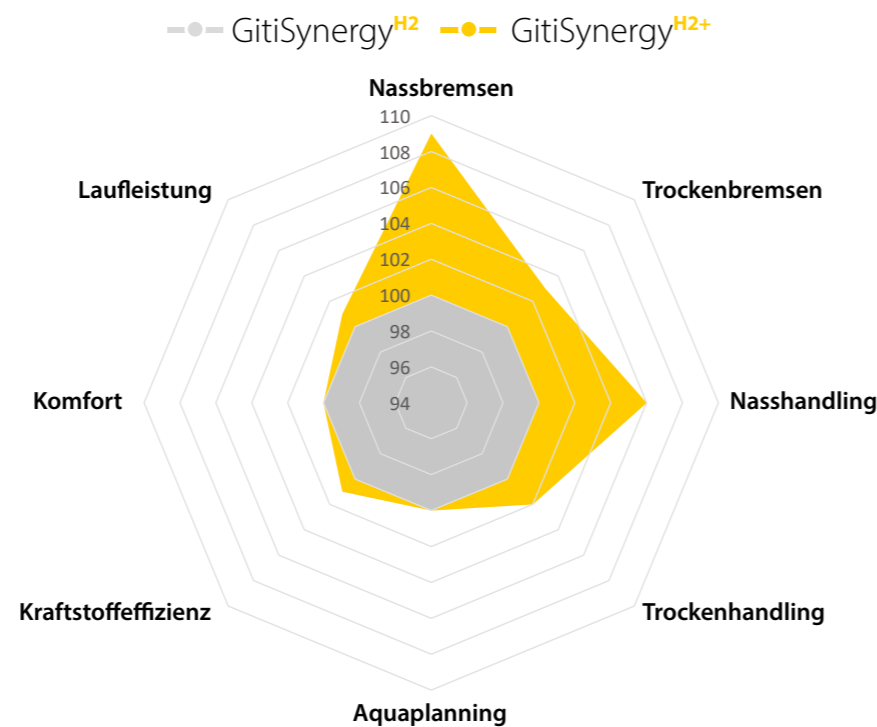

ENJOY SPECIFICATIONS

Zoll	EU Größe	Last-index	Speed-index	Extra Load	Profil	advan Ztech EV READY	EU REIFENLABEL				EPREL
							Kraftstoff-effizienz	Nass-haftung	Ext. Roll-geräusch (dB)	Geräusch-klasse	
14	165/70R14	81	T		GitiSynergyH2		D	A	70	B	100A7045H
14	175/65R14	82	T		GitiSynergyH2		D	A	70	B	100A6826H
14	185/60R14	82	H		GitiSynergyH2		D	A	70	B	100A6823H
15	175/65R15	84	H		GitiSynergyH2		D	A	70	B	100A6825H
15	185/55R15	82	H		GitiSynergyH2		D	A	70	B	100A6824H
15	185/60R15	88	H	XL	GitiSynergyH2		C	A	71	B	100A6822H
15	185/65R15	92	H	XL	GitiSynergyH2		A	B	71	B	100A5417H
15	195/50R15	82	V		GitiSynergyH2		D	A	71	B	100A6820H
15	195/55R15	85	V		GitiSynergyH2		D	A	71	B	100A6819H
15	195/60R15	88	H		GitiSynergyH2		C	A	71	B	100A6817H
15	185/65R15	88	T		GitiSynergyH2+	JA	C	A	70	B	100A7076H
15	185/65R15	88	H		GitiSynergyH2+	JA	C	A	70	B	100A6886H
15	185/65R15	92	T	XL	GitiSynergyH2+		C	A	70	B	100A7078H
15	195/65R15	91	H		GitiSynergyH2+		C	A	71	B	100A6885H
15	195/65R15	91	V		GitiSynergyH2+		C	A	71	B	100A6884H
15	195/65R15	95	H	XL	GitiSynergyH2+		C	A	71	B	100A6883H
16	175/60R16	82	H		GitiSynergyH2		D	A	70	B	100A5184H
16	185/50R16	81	H		GitiSynergyH2		D	A	70	B	100A5182H
16	185/55R16	87	V	XL	GitiSynergyH2		C	A	71	B	100A5388H
16	195/50R16	88	V	XL	GitiSynergyH2		C	A	72	B	100A5389H
16	195/55R16	91	V	XL	GitiSynergyH2	JA	A	A	69	A	100A5421H
16	195/55R16	91	W	XL	GitiSynergyH2		A	A	69	A	100A4614H
16	205/60R16	96	H	XL	GitiSynergyH2		A	A	69	A	100A4911H
16	205/55R16	91	H		GitiSynergyH2+	JA	C	A	71	B	100A6882H
16	205/55R16	91	V		GitiSynergyH2+	JA	C	A	71	B	100A6881H
16	205/55R16	91	W		GitiSynergyH2+	JA	C	A	71	B	100A6880H
16	205/55R16	94	V	XL	GitiSynergyH2+	JA	D	A	71	B	100A6911H
16	205/60R16	96	V	XL	GitiSynergyH2+	JA	C	A	71	B	100A6879H
16	205/65R16	95	H		GitiSynergyH2+		B	A	71	B	100A6918H
16	215/55R16	97	W	XL	GitiSynergyH2+		B	A	71	B	100A6878H
16	215/60R16	99	V	XL	GitiSynergyH2+		C	A	71	B	100A6896H
16	215/65R16	98	H		GitiSynergyH2+	JA	C	A	71	B	100A6895H