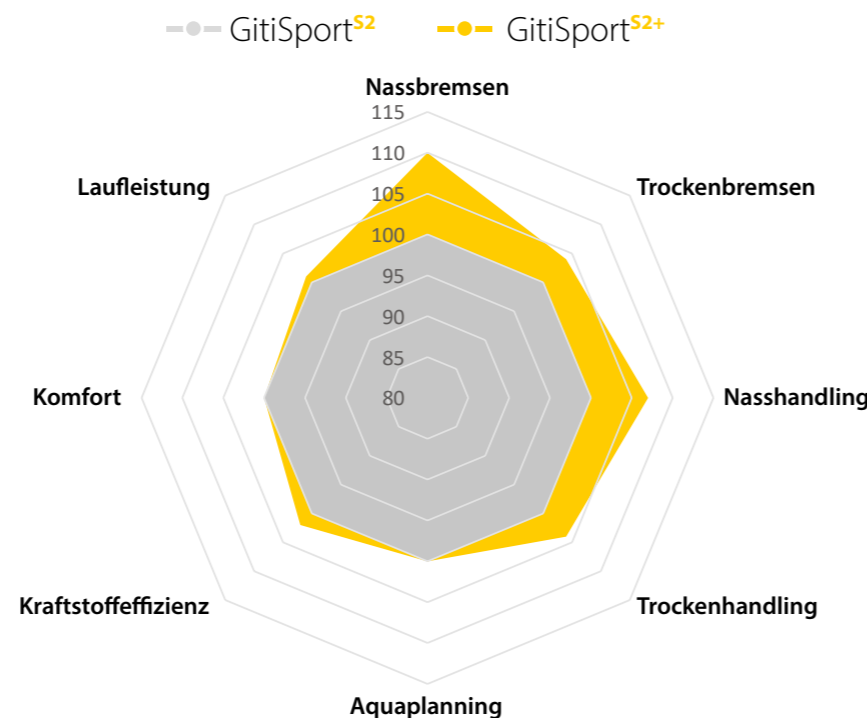

Verstärkte Mittelrippe für **hohe Fahrstabilität**
Laufflächengummimischung

Mikrolamellen sorgen für mehr Gripkanten und erhöhte Aufstandsfläche

Innovative neue Laufflächengummimischung für **extrem kurze Bremswege** bei Nasshaftungslabel A

V-Y

A

B-D

69-72 dB

DER UHP-REIFEN MIT HERAUSRAGENDER BREMSLEISTUNG UND AUSSERGEWÖHNLICHER HAFTUNG

Das innovative Schulterdesign des GitiSport^{S2} sorgt für eine effektive Wasserverdrängung, maximiert die Kontaktfläche zur Fahrbahn und verzögert das Auftreten von Aquaplaning. Das revolutionäre Design zielt speziell auf maximale Bremsleistung bei Nässe und erhöhte Sicherheit ab.

Das digital entwickelte Profil optimiert die Stabilität und Flexibilität der Profilblöcke, um eine herausragende Lenkpräzision und ein außergewöhnliches Fahrgefühl zu bieten.

**GERMAN
ENGINEERING**

ENJOY SPECIFICATIONS