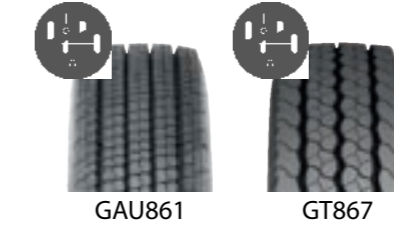

STRASSE/BAUSTELLE & ON/OFF

GAM831 GAM837

GAM833 GDM686(+)

GAM851 GAO897

Größe	LI	SI	TL/TT	Profil	Geräusch (dB)				
13R22.5	156/150 (154/150)	K (L)	TL	GAM831	3PMSF	74	B	B	D
315/80R22.5	158/150 (154/150)	K (L)	TL	GAM831	3PMSF	73	A	B	D
295/80R22.5	154/149 (152/149)	K (L)	TL	GAM837	3PMSF	73	B	C	C
315/70R22.5	156/150 (154/150)	K (L)	TL	GAM837	3PMSF	72	B	C	D
12.00R24	160/156	K	TL	GAM833	M+S	73	B	C	C
325/95R24	162/160	K	TL/TT	GAM833	M+S	73	B	B	C
13R22.5	156/150	K	TL	GDM686+	3PMSF	73	A	B	E
11R22.5	148/145	J	TL	GDM686	3PMSF	73	A	B	E
12R22.5	152/148	K	TL	GDM686	3PMSF	73	A	B	E
295/80R22.5	152/149	K	TL	GDM686	3PMSF	73	A	B	D
315/80R22.5	158/150	K	TL	GDM686	3PMSF	73	A	B	D
385/65R22.5	164 (158)	K (L)	TL	GAM851	3PMSF	72	B	B	C
425/65R22.5	165	K	TL	GAM851	3PMSF	72	B	B	C
445/65R22.5	169	K	TL	GAM851	3PMSF	72	B	B	C
14.00R20	164/161	J	TL	GAO897		*	*	*	*

* POR Reifen- EU Label entfällt

KOMMUNALVERKEHR

GAU861 GT867

GAU867V1

Größe	LI	SI	TL/TT	Profil	Geräusch (dB)				
275/70R22.5	152/148 (150/148)	J (K)	TL	GAU861	3PMSF	73	A	C	D
245/70R19.5	136/134	M	TL	GT867	3PMSF	70	A	B	E
11R22.5	148/145	J	TL	GT867	3PMSF	71	A	C	D
305/70R22.5	152/150 (154/150)	J (E)	TL	GT867	M+S	72	A	C	D
315/80R22.5	158/150	J	TL	GT867	M+S	72	A	C	C
215/75R17.5	128/126	M	TL	GAU867V1	3PMSF	70	A	C	D
265/70R19.5	143/141	J	TL	GAU867V1	3PMSF	70	A	C	D
11R22.5	148/145	J	TL	GAU867V1	3PMSF	71	A	C	D
275/70R22.5	152/148 (150/148)	J (K)	TL	GAU867V1	3PMSF	70	A	C	C
295/80R22.5	154/150	J	TL	GAU867V1	3PMSF	71	A	C	D