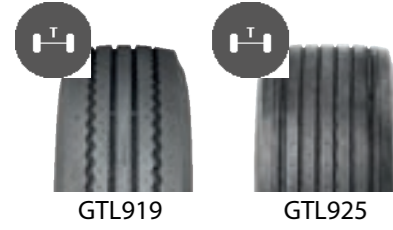

FERNVERKEHR

GAL817 GDL617

GTL919 GTL925

Größe	LI	SI	TL/TT	Profil	Geräusch (dB)				
9R22.5	136/134	M	TL	GAL817		70	A	C	E
10R22.5	144/142	M	TL	GAL817		70	A	C	D
255/70R22.5	140/137	M	TL	GAL817		70	A	C	C
295/60R22.5	150/147 (149/146)	K (L)	TL	GDL617	3PMSF	74	B	C	D
295/80R22.5	152/148	M	TL	GDL617	3PMSF	74	B	C	C
315/60R22.5	152/148	L	TL	GDL617	3PMSF	74	B	B	D
315/70R22.5	154/150 (152/148)	L (M)	TL	GDL617	3PMSF	74	B	C	D
315/80R22.5	156/150 (154/150)	L (M)	TL	GDL617	3PMSF	74	B	C	D
385/65R22.5	164 (158)	K (L)	TL	GTL919+	3PMSF	69	A	B	B
215/75R17.5	136/134	J	TL	GTL919	3PMSF	69	A	C	D
235/75R17.5	143/141 (146/146)	J (F)	TL	GTL919	3PMSF	69	A	C	C
245/70R17.5	143/141 (146/146)	J (F)	TL	GTL919	3PMSF	69	A	C	C
245/70R19.5	141/140	J	TL	GTL919	3PMSF	69	A	C	C
265/70R19.5	143/141	J	TL	GTL919	3PMSF	69	A	C	C
285/70R19.5	150/148	J	TL	GTL919	3PMSF	69	A	C	C
385/55R22.5	160 (158)	K (L)	TL	GTL919	3PMSF	71	A	B	C
425/65R22.5	165	K	TL	GTL919	3PMSF	69	A	B	C
435/50R19.5	164	J	TL	GTL925	3PMSF	69	A	D	C
445/45R19.5	164	J	TL	GTL925	3PMSF	69	A	C	B