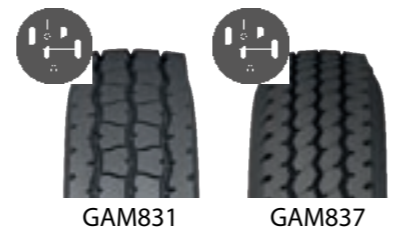

STRASSE/BAUSTELLE & ON/OFF